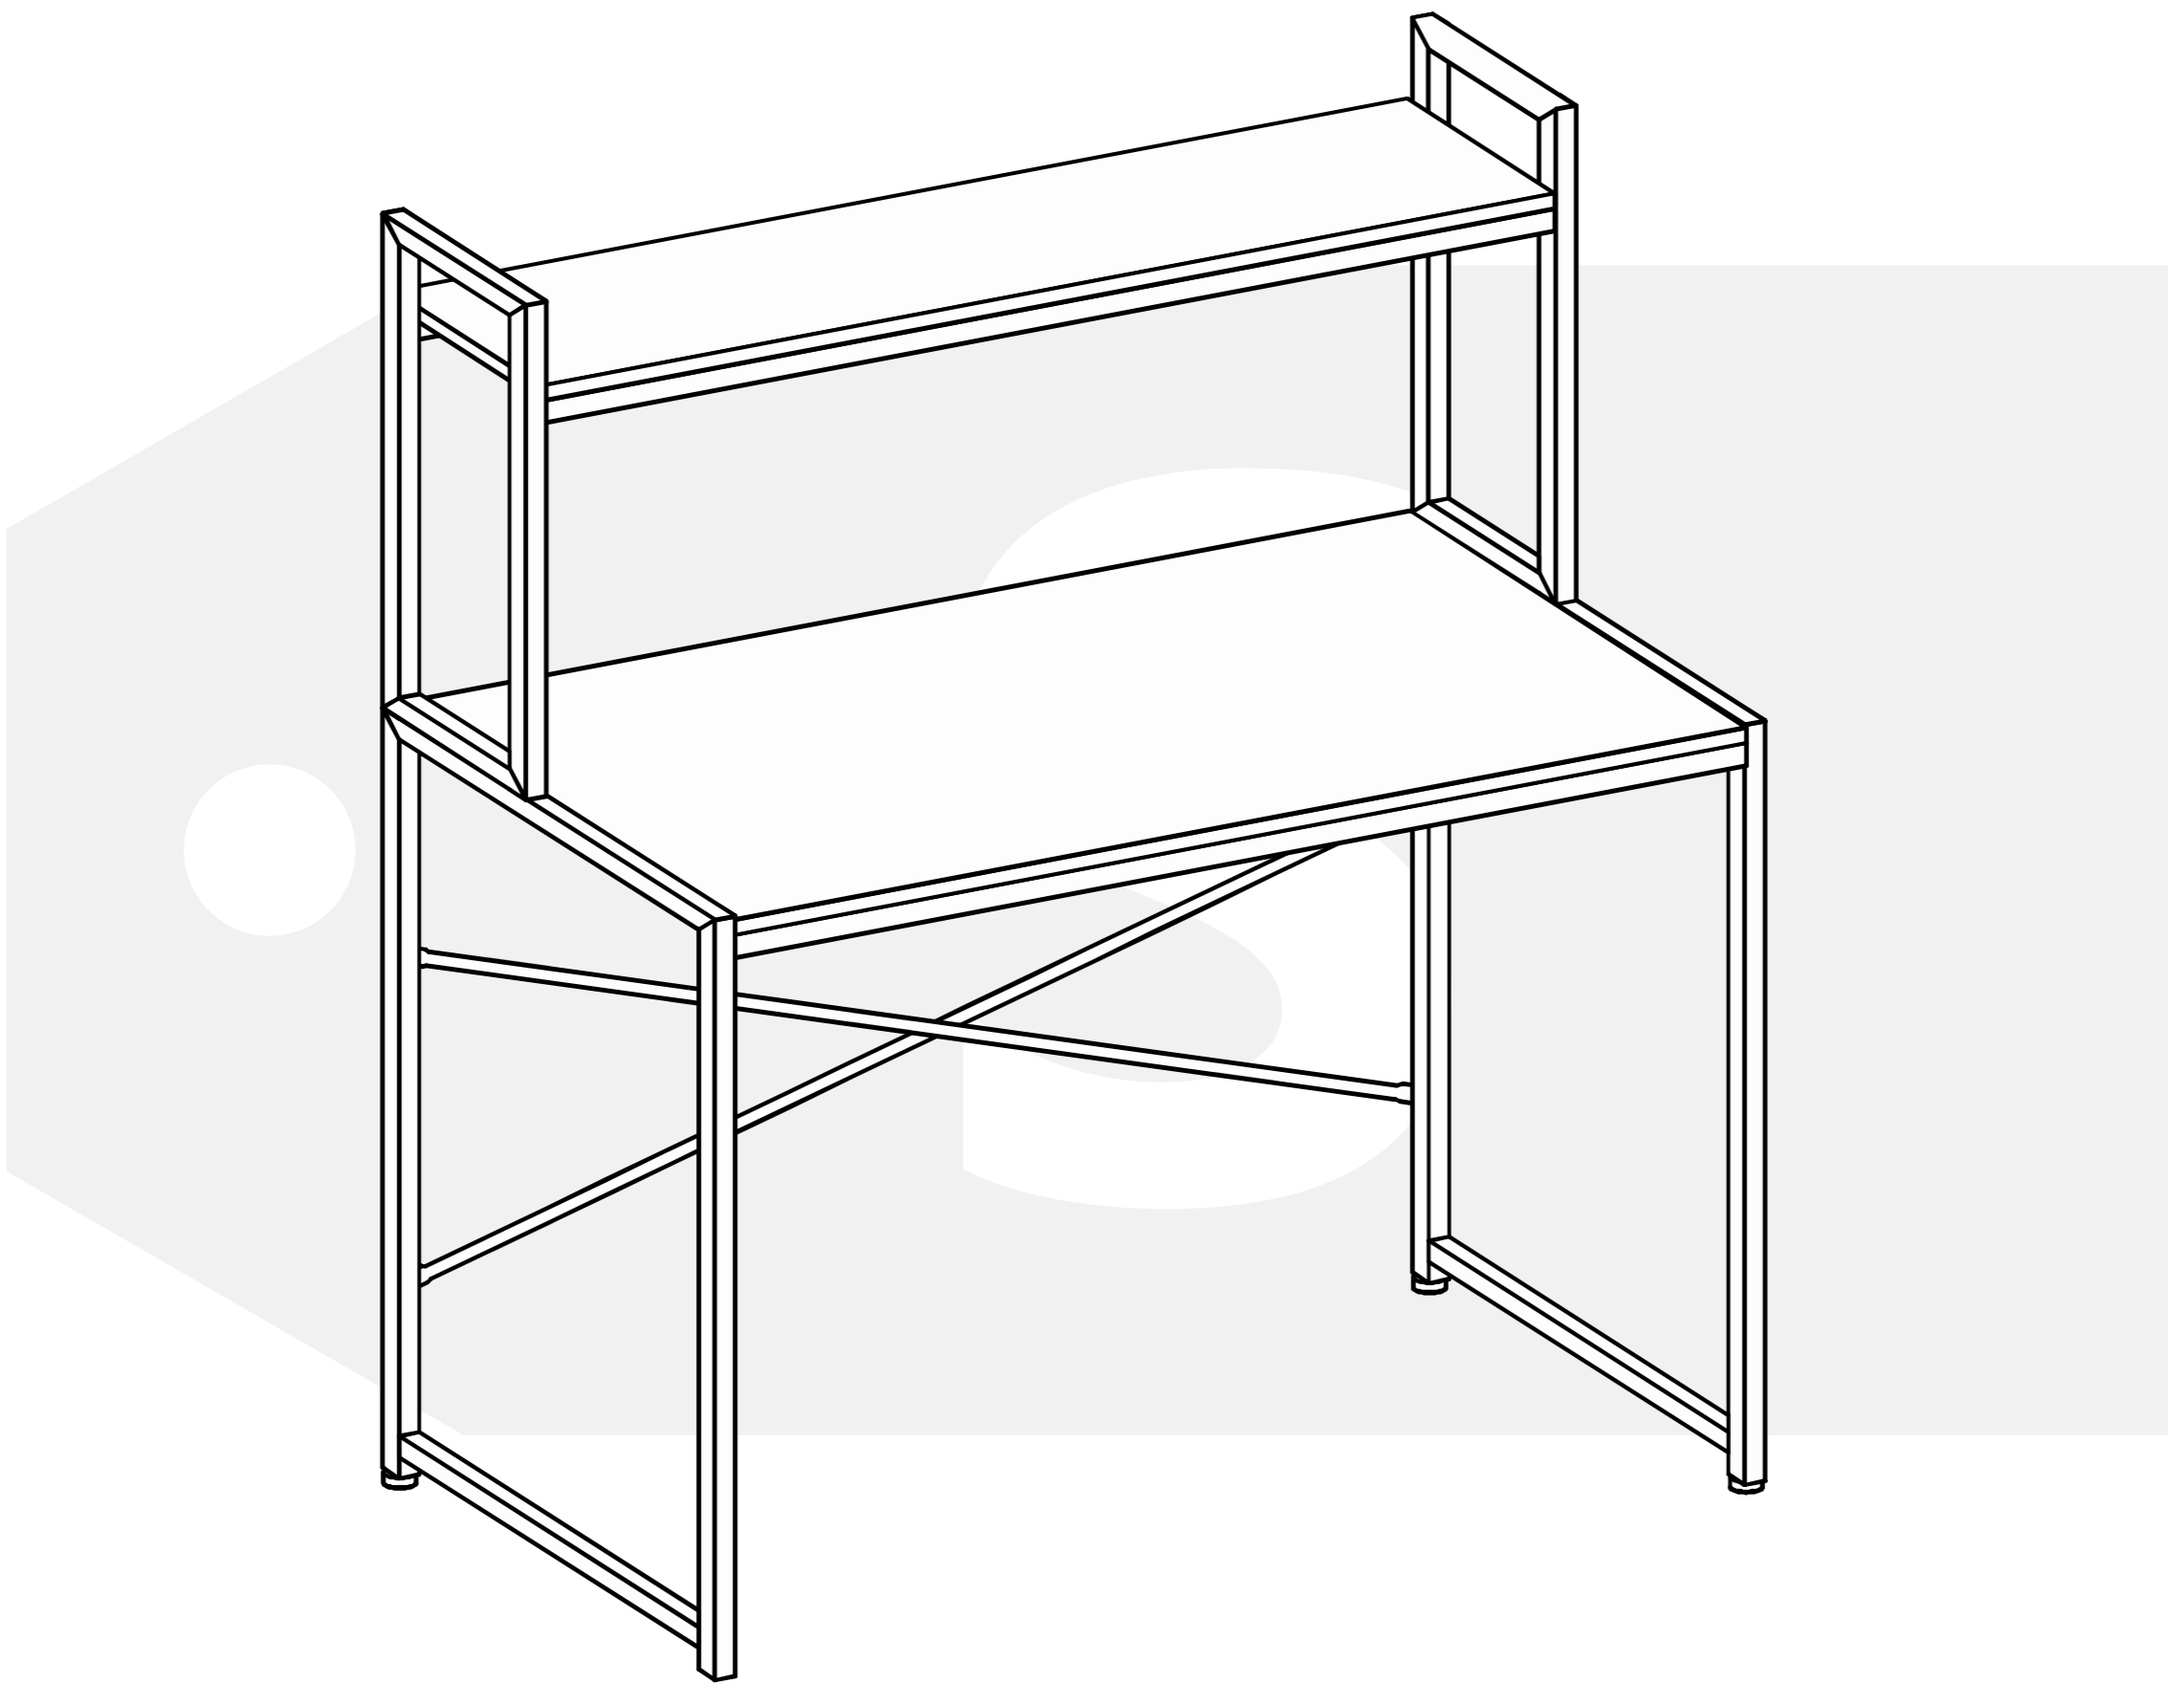

INSTRUCCIONES

Escritorio Marus

www.soloproductos.com

Ctra. de Córdoba, km. 432 Pol. Ind. La Vega, Naves 1, 18230 Atarfe (Granada)

Escritorio Marus

1

2

3

4

| | | | |
|---|--|---|--|
| <p>A</p>  <p>M6X45mm 4pcs</p> | <p>B</p>  <p>M6X35mm 20pcs</p> | <p>C</p>  <p>M6X20mm 4pcs</p> | <p>D</p>  <p>M4X25mm 1pc</p> |
| <p>E</p>  <p>M4mm</p> | <p>F</p>  <p>M6mm</p> | <p>G</p>  <p>M8X20X10mm</p> | |